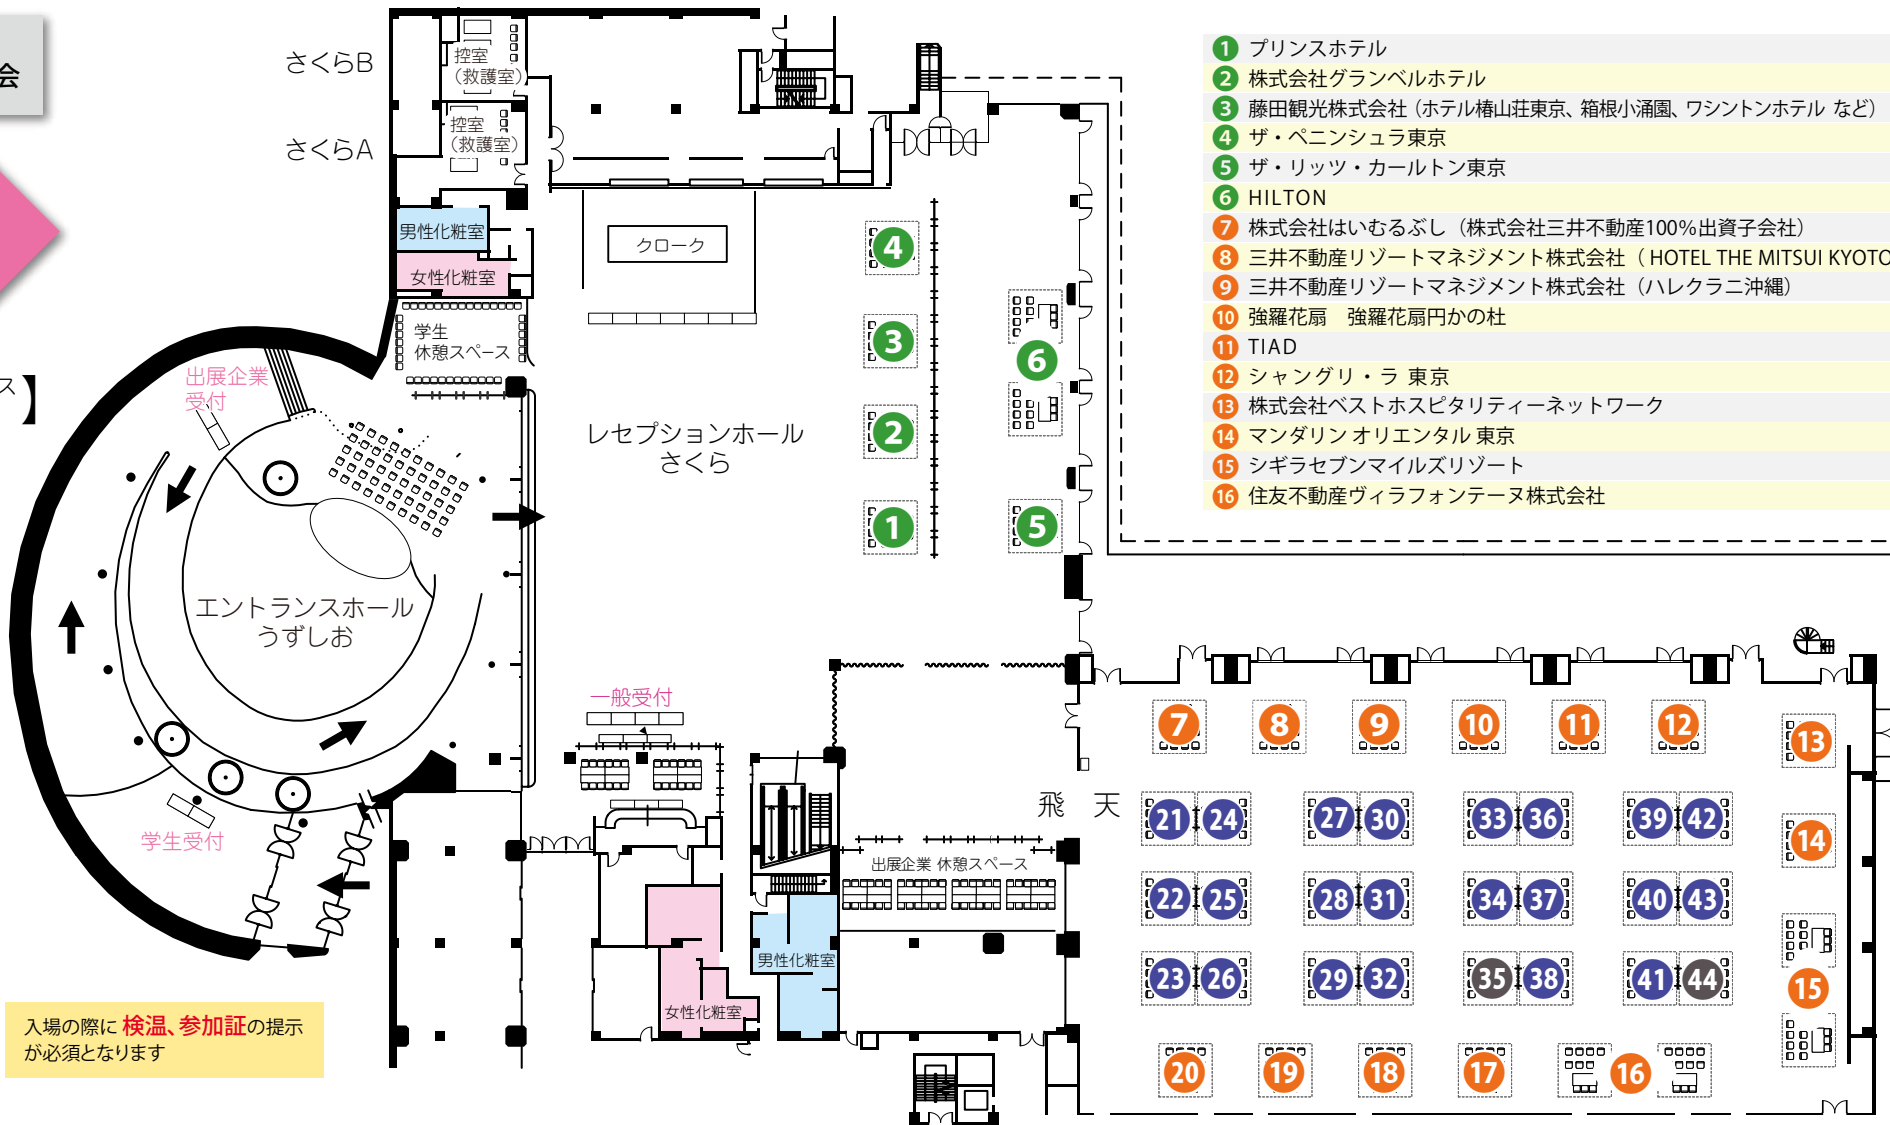

【グランドプリンス
ホテル新高輪】

入場の際に **検温、参加証**の提示
が必須となります

- ① プリンスホテル
- ② 株式会社グランベルホテル
- ③ 藤田観光株式会社 (ホテル椿山荘東京、箱根小涌園、ワシントンホテル など)
- ④ ザ・ペニンシュラ東京
- ⑤ ザ・リッツ・カールトン東京
- ⑥ HILTON
- ⑦ 株式会社はいむるぶし (株式会社三井不動産100%出資子会社)
- ⑧ 三井不動産リゾートマネジメント株式会社 (HOTEL THE MITSUI KYOTO)
- ⑨ 三井不動産リゾートマネジメント株式会社 (ハレクラニ沖縄)
- ⑩ 強羅花扇 強羅花扇円かの社
- ⑪ TIAD
- ⑫ シャングリ・ラ 東京
- ⑬ 株式会社ベストホスピタリティーネットワーク
- ⑭ マンダリンオリエンタル 東京
- ⑮ シギラセブンマイルズリゾート
- ⑯ 住友不動産ヴィラフォンテーヌ株式会社